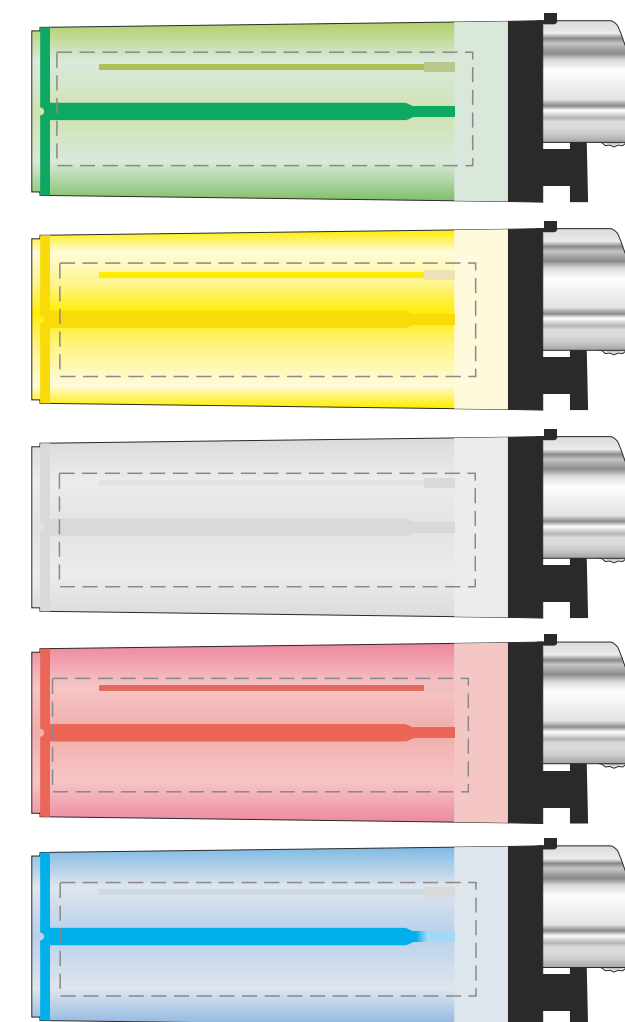

## Barva tisku

	Pantone	HKS	CMYK
	Black	88K	C0 M0 Y0 K100
	-	-	C0 M0 Y0 K0
	340C	54K	C100 M0 Y90 K0
	300C	44K	C90 M40 Y0 K0
	199C	14K	C10 M100 Y100 K0
	107C	2K	C0 M0 Y100 K0
	172C	10K	C0 M80 Y100 K0
	2756C	42K	C100 M90 Y0 K0
	420C	90K	C0 M0 Y0 K30
	105C	98K	C40 M50 Y100 K0
	--C	--K	C-- M-- Y-- K--

## Velikost tisku

Korpus: (55x15mm)

\*Vybraná barva v paletě Pantone Solid Coated, HKS, CMYK hodnoty jsou pouze ilustrativní.