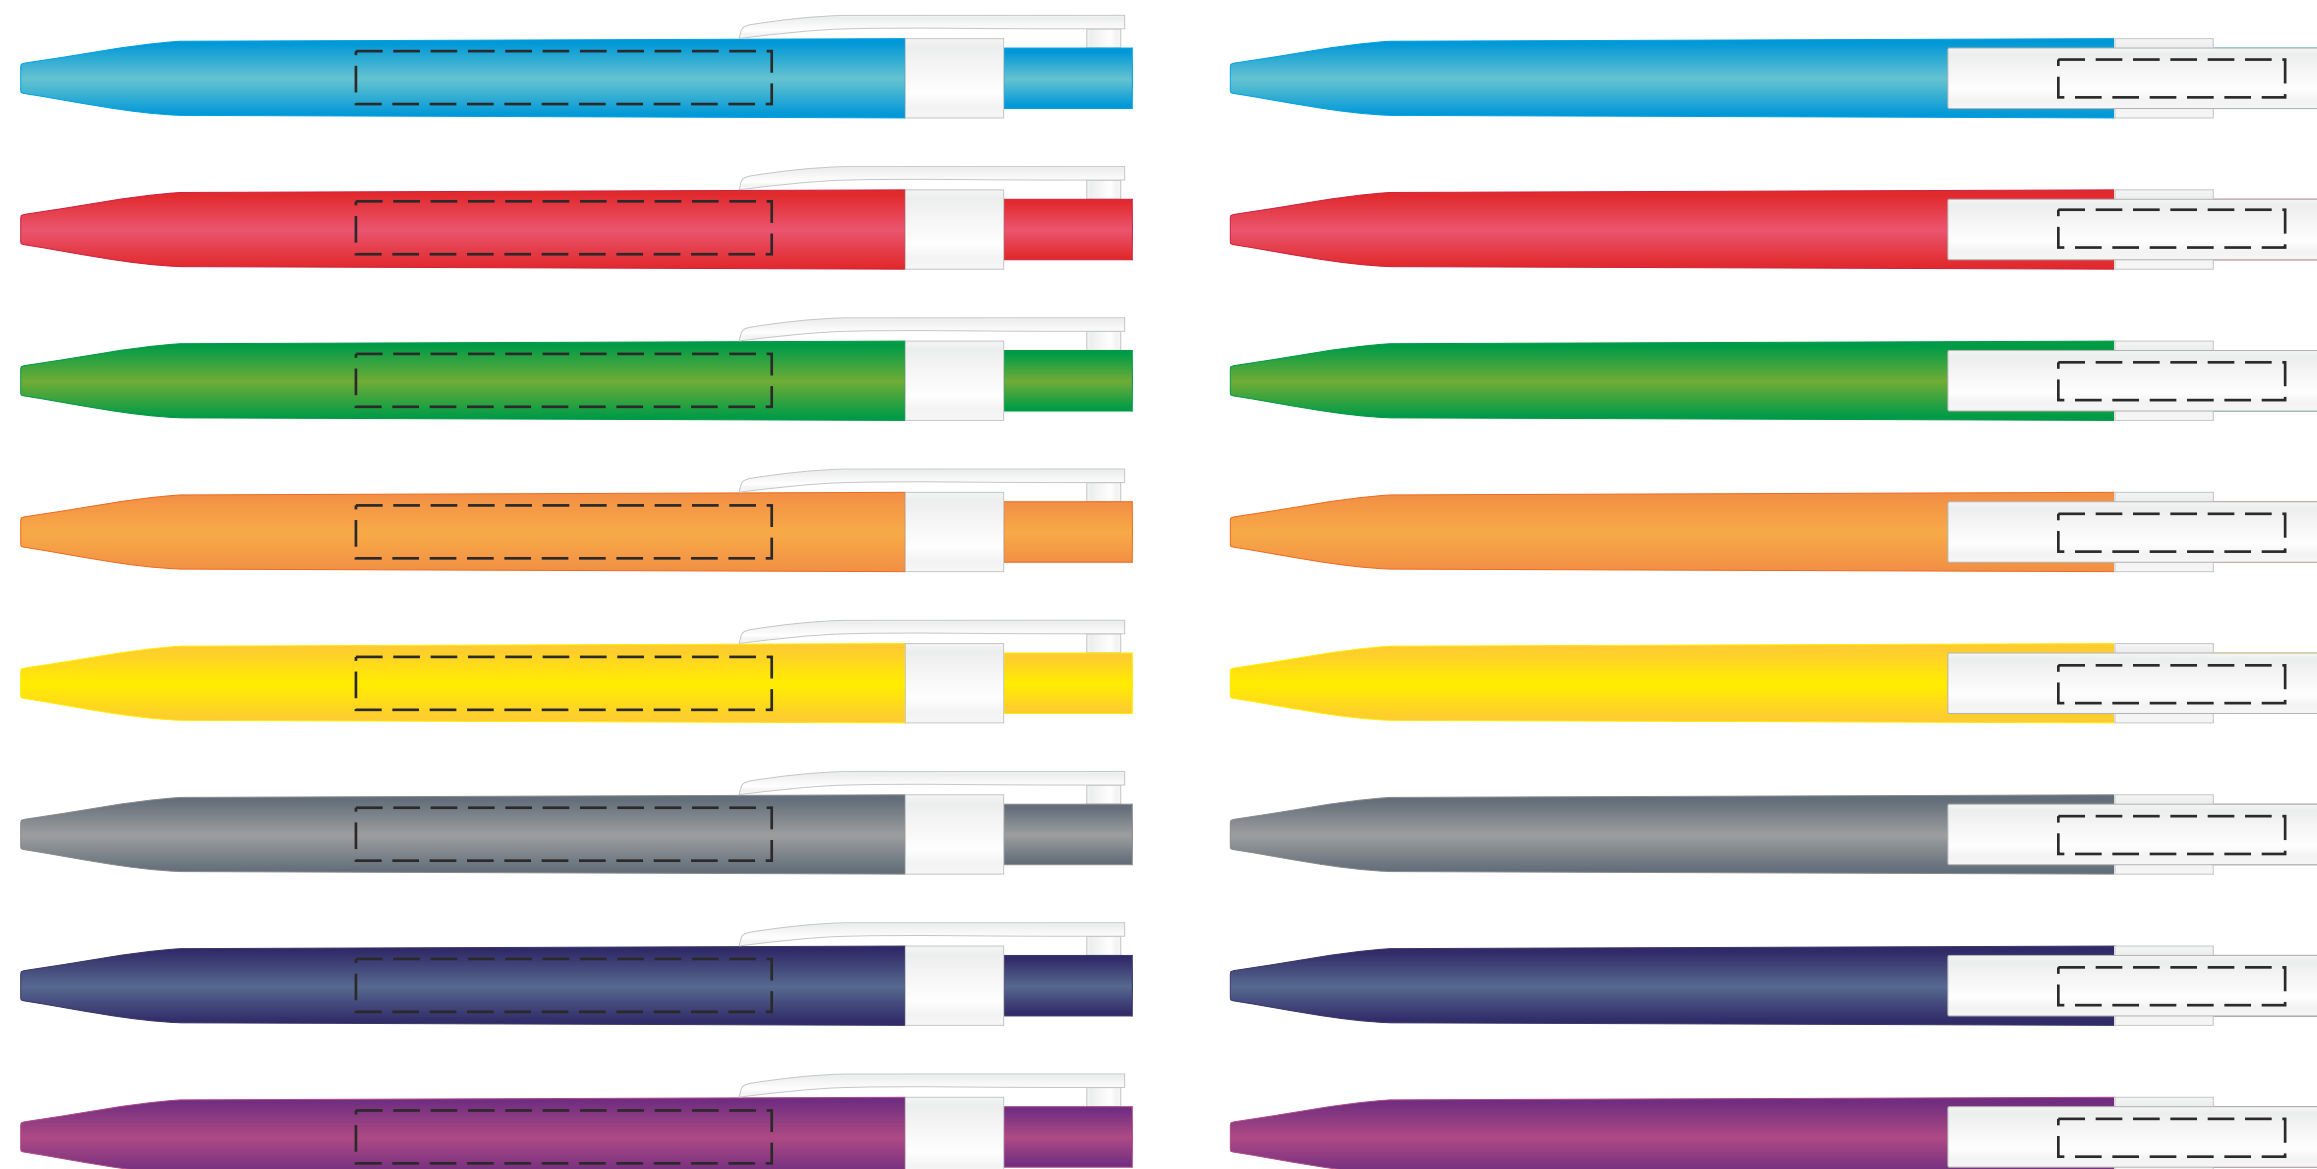

## Barva tisku

|  | Pantone | HKS | CMYK             |
|--|---------|-----|------------------|
|   | Black   | 88K | C0 M0 Y0 K100    |
|   | -       | -   | C0 M0 Y0 K0      |
|   | 340C    | 54K | C100 M0 Y90 K0   |
|   | 300C    | 44K | C90 M40 Y0 K0    |
|   | 199C    | 14K | C10 M100 Y100 K0 |
|   | 107C    | 2K  | C0 M0 Y100 K0    |
|   | 172C    | 10K | C0 M80 Y100 K0   |
|   | 2756C   | 42K | C100 M90 Y0 K0   |
|   | 420C    | 90K | C0 M0 Y0 K30     |
|   | 105C    | 98K | C40 M50 Y100 K0  |
|  | --C     | --K | C-- M-- Y-- K--  |

## Velikost tisku

Korpus 55x7mm

Klip 30x5mm

\*Vybraná barva v paletě Pantone Solid Coated, HKS, CMYK hodnoty jsou pouze ilustrativní.