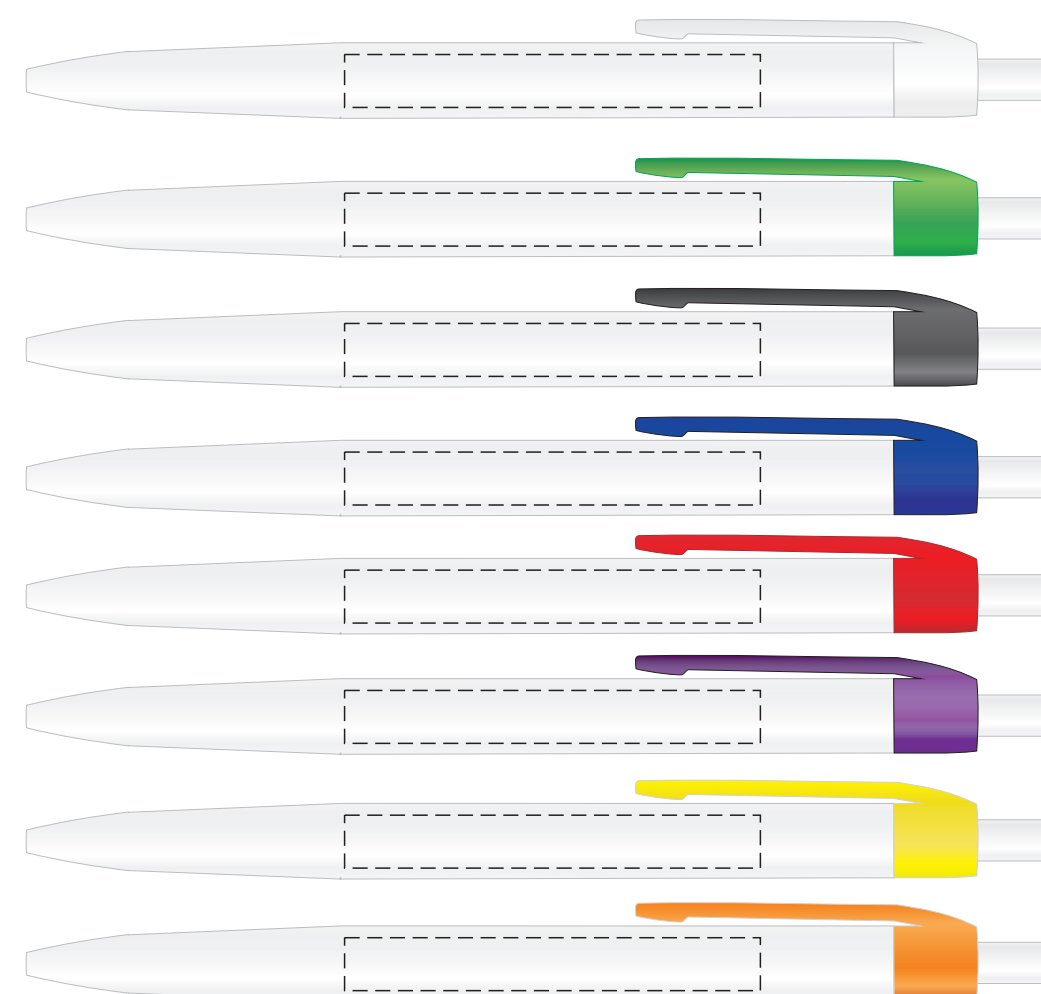

## Barva tisku

	Pantone	HKS	CMYK
	Black	88K	C0 M0 Y0 K100
	-	-	C0 M0 Y0 K0
	340C	54K	C100 M0 Y90 K0
	300C	44K	C90 M40 Y0 K0
	199C	14K	C10 M100 Y100 K0
	107C	2K	C0 M0 Y100 K0
	172C	10K	C0 M80 Y100 K0
	2756C	42K	C100 M90 Y0 K0
	420C	90K	C0 M0 Y0 K30
	105C	98K	C40 M50 Y100 K0
	--C	--K	C-- M-- Y-- K--

## Velikost tisku

Korpus 55x7mm

\*Vybraná barva v paletě Pantone Solid Coated, HKS, CMYK hodnoty jsou pouze ilustrativní.