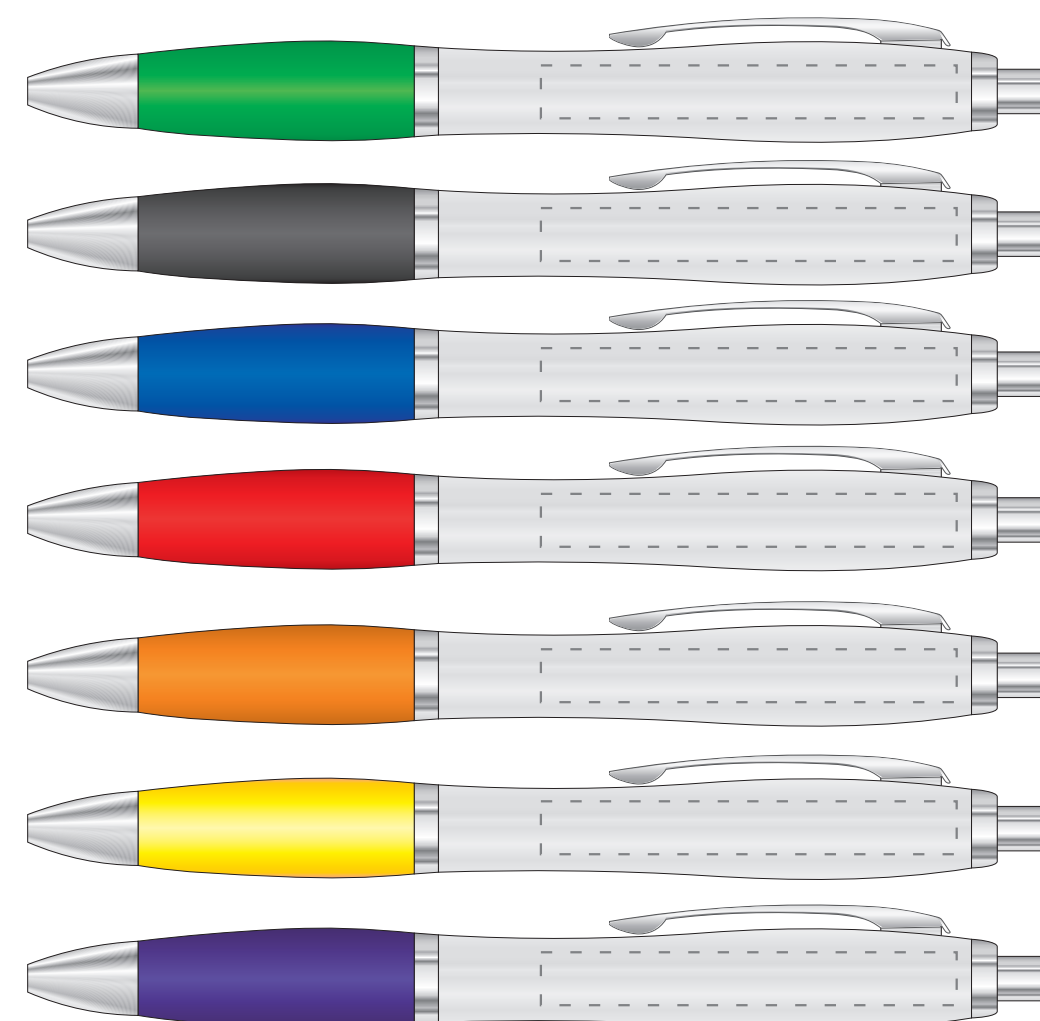

## Barva tisku

|  | Pantone | HKS | CMYK             |
|--|---------|-----|------------------|
|   | Black   | 88K | C0 M0 Y0 K100    |
|   | -       | -   | C0 M0 Y0 K0      |
|   | 340C    | 54K | C100 M0 Y90 K0   |
|   | 300C    | 44K | C90 M40 Y0 K0    |
|   | 199C    | 14K | C10 M100 Y100 K0 |
|   | 107C    | 2K  | C0 M0 Y100 K0    |
|   | 172C    | 10K | C0 M80 Y100 K0   |
|   | 2756C   | 42K | C100 M90 Y0 K0   |
|   | 420C    | 90K | C0 M0 Y0 K30     |
|   | 105C    | 98K | C40 M50 Y100 K0  |
|  | --C     | --K | C-- M-- Y-- K--  |

## Velikost tisku

Korpus 55x7mm

\*Vybraná barva v paletě Pantone Solid Coated, HKS, CMYK hodnoty jsou pouze ilustrativní.