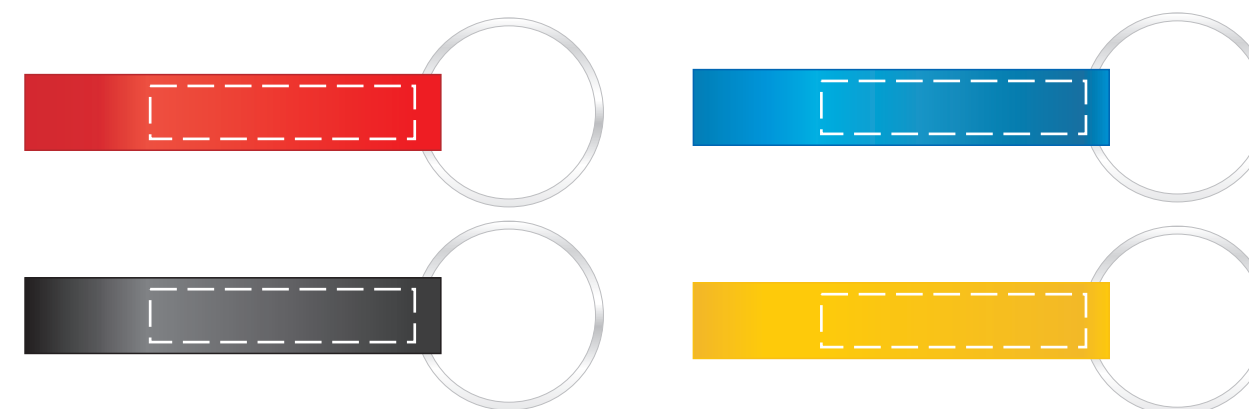

Barva tisku

Laserové gravírování

Velikost tisku

Korpus: (35x7mm)

*Vybraná barva v paletě Pantone Solid Coated, HKSK, CMYK hodnoty jsou pouze ilustrativní.