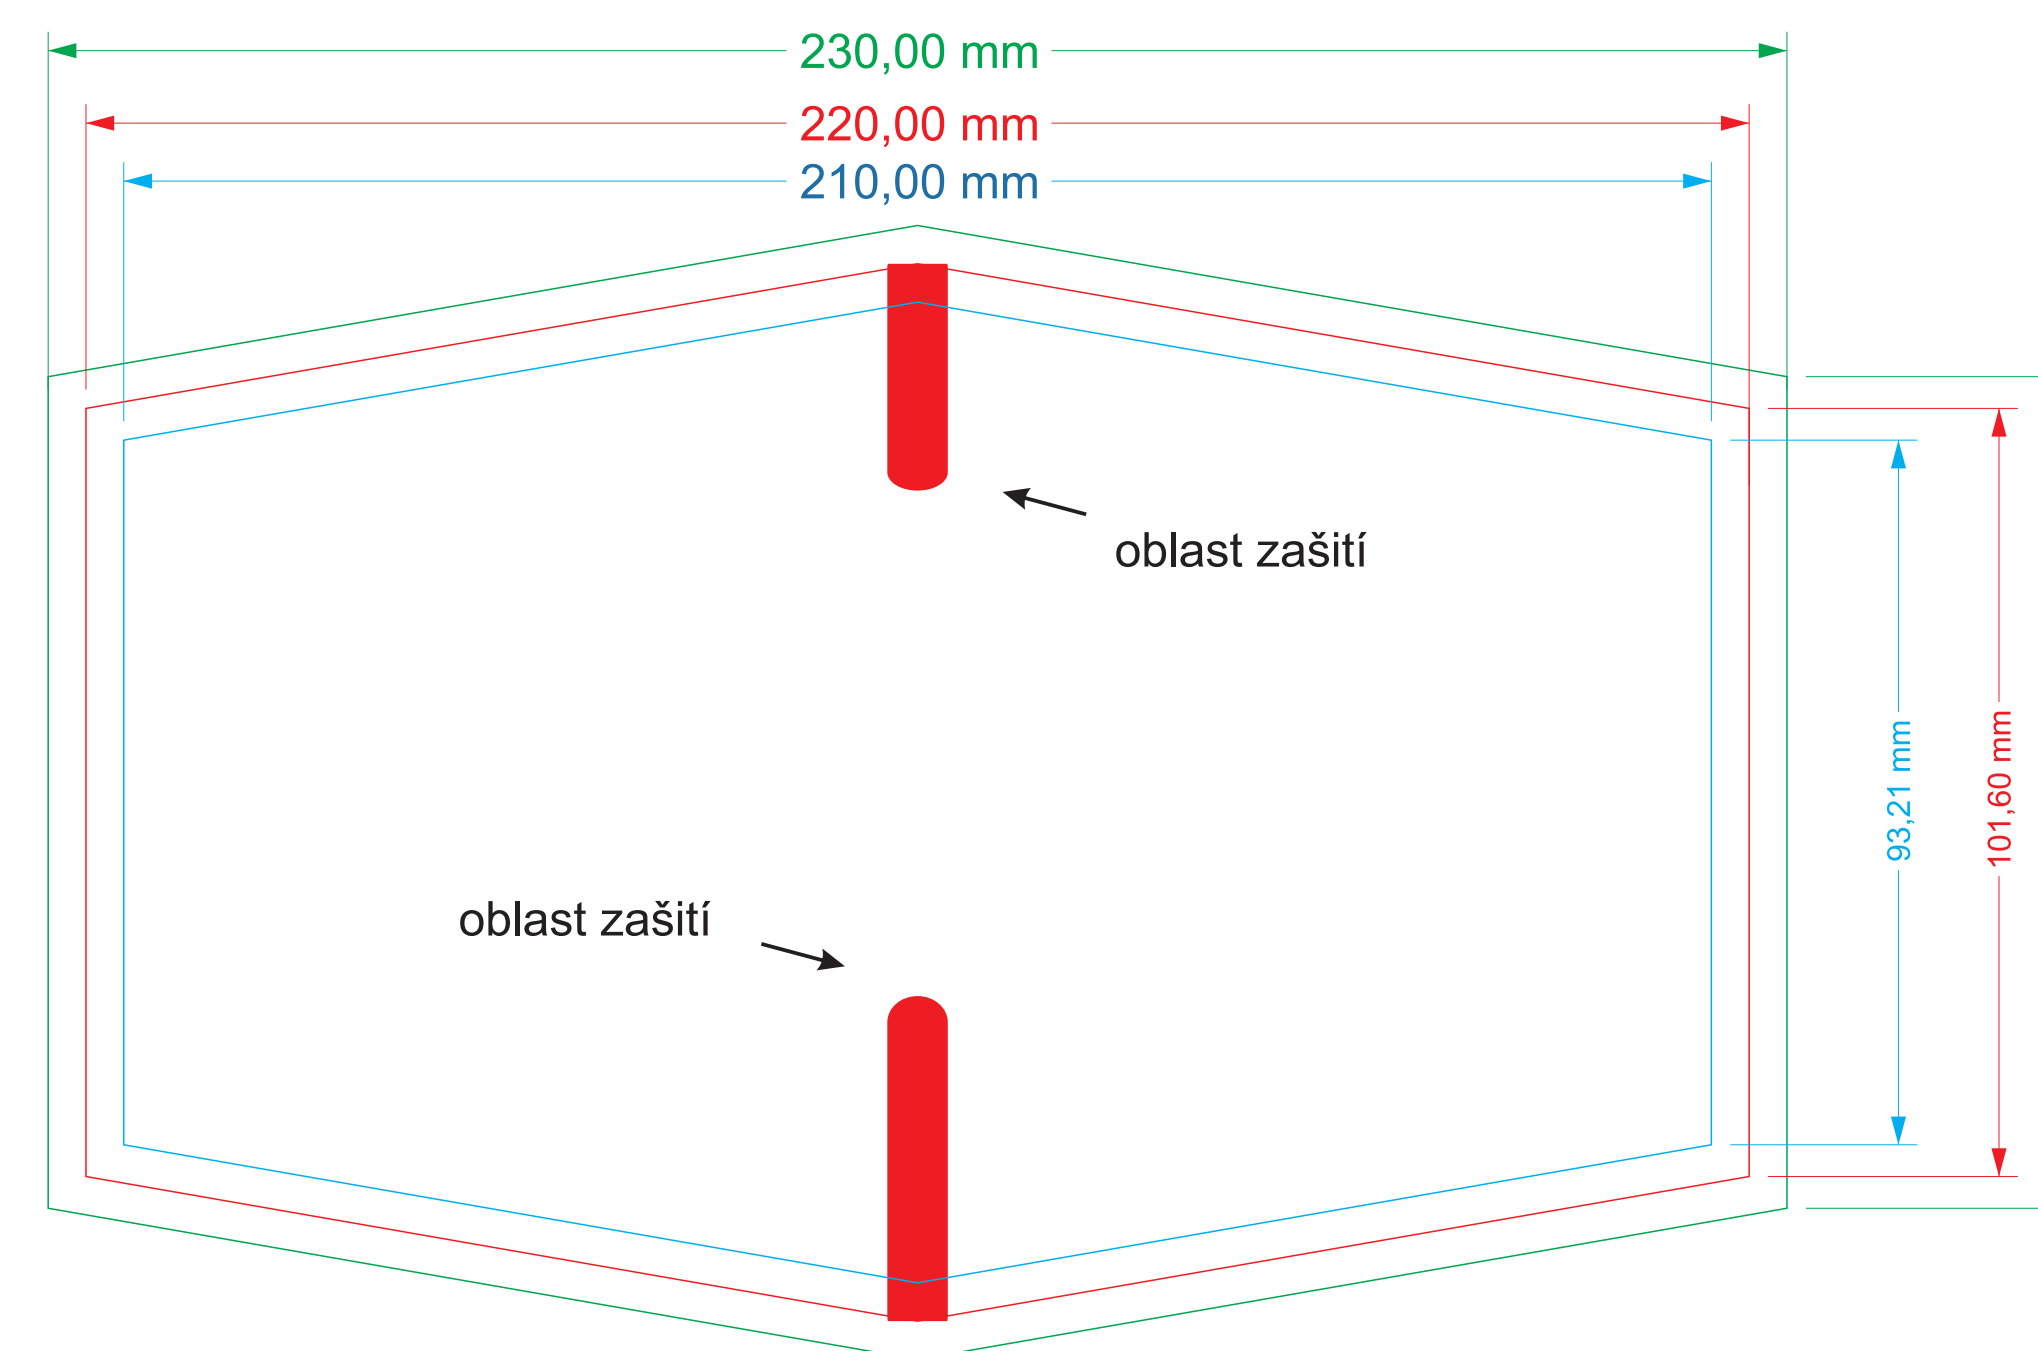

Koncový formát po ořezu \_\_\_\_\_

Formát se spády \_\_\_\_\_

Okraje \_\_\_\_\_

Barevnost: CMYK

Rozlišení: min. 300 dpi

Formát: pdf, cdr, ai, jpg

\*Vybraná barva v paletě Pantone Solid Coated, HKSK, CMYK hodnoty jsou pouze ilustrativní.