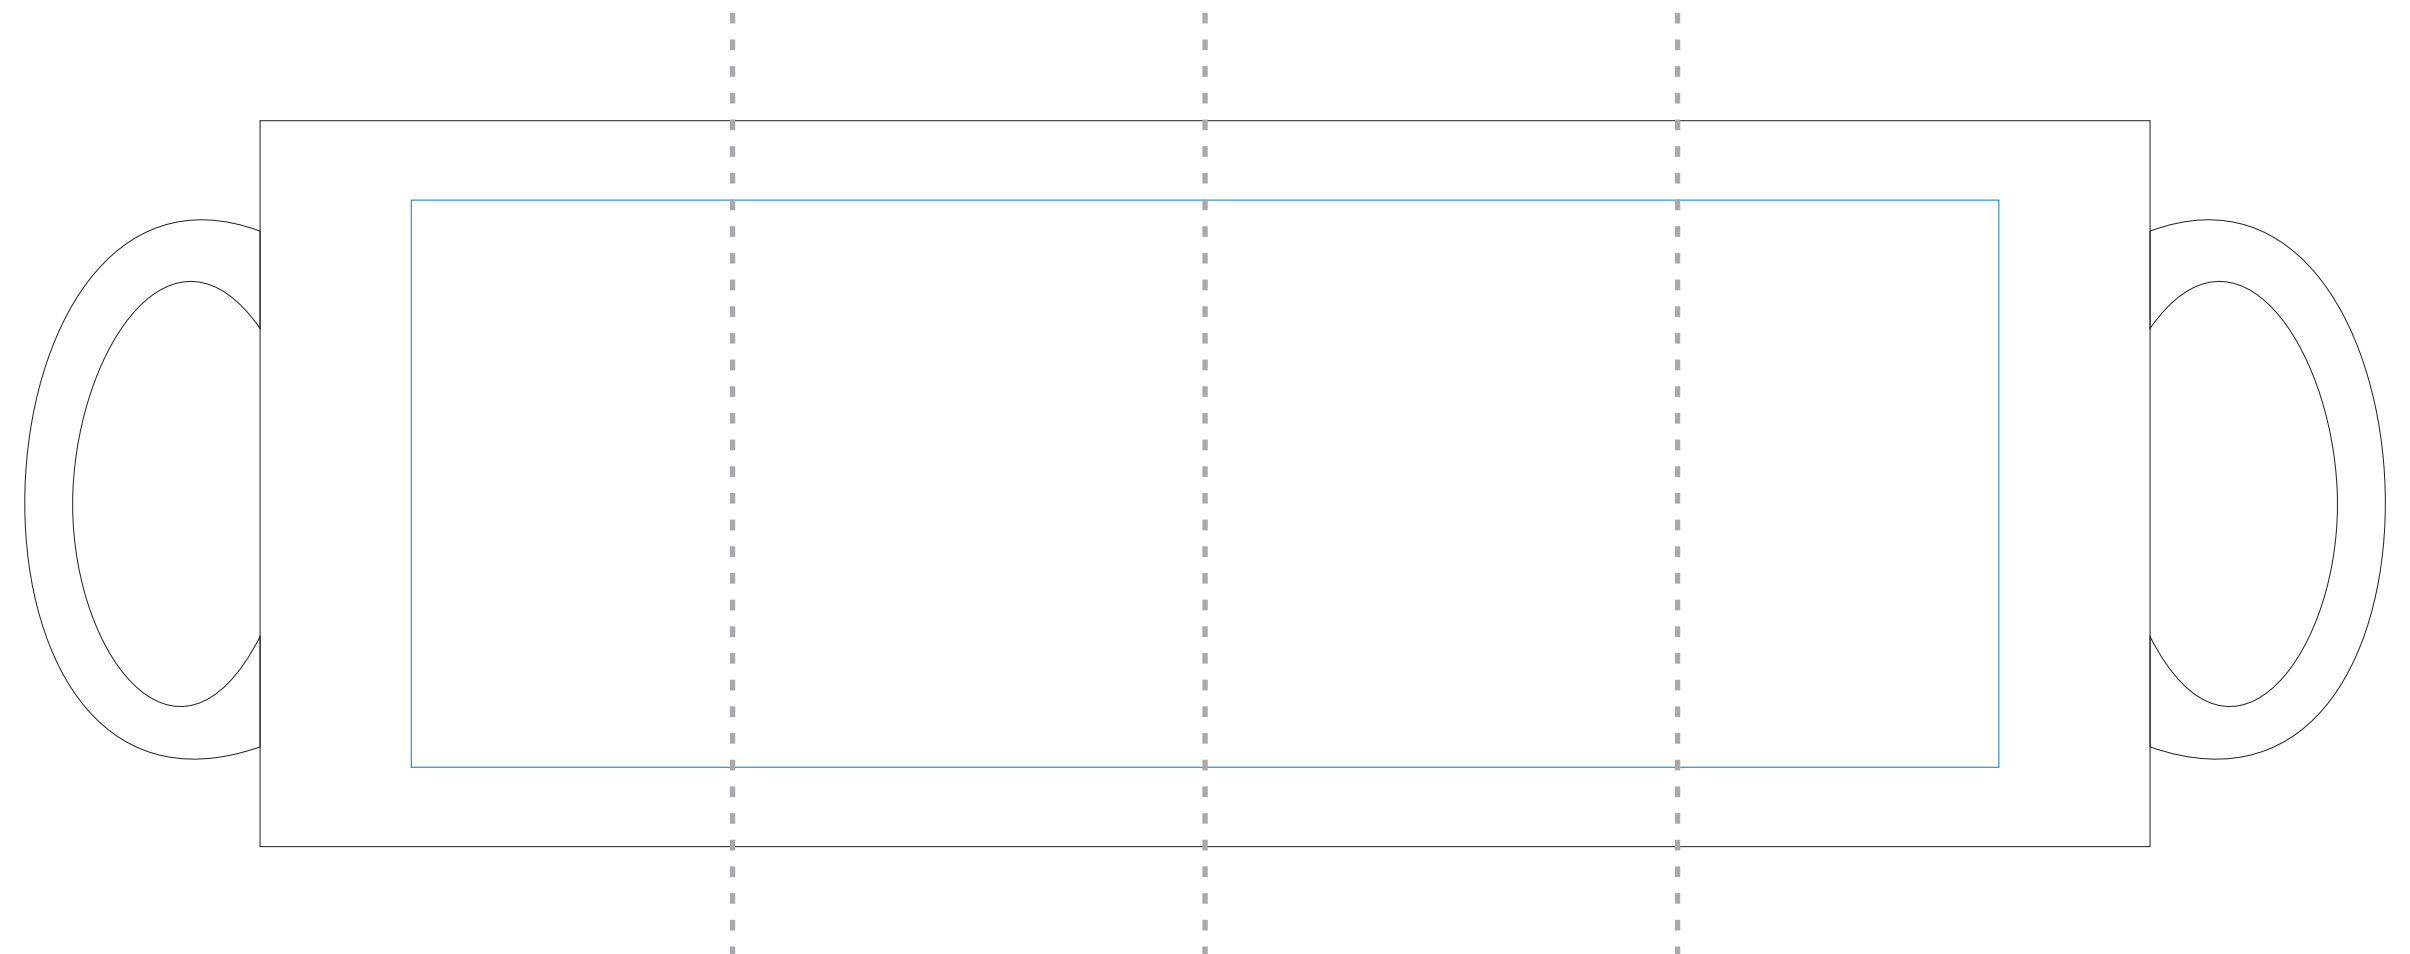

## Barva tisku

 Plnobarevný CMYK

## Velikost tisku

 Dookola (210x75mm)

\*Vybraná barva v paletě Pantone Solid Coated, HKSK, CMYK hodnoty jsou pouze ilustrativní.